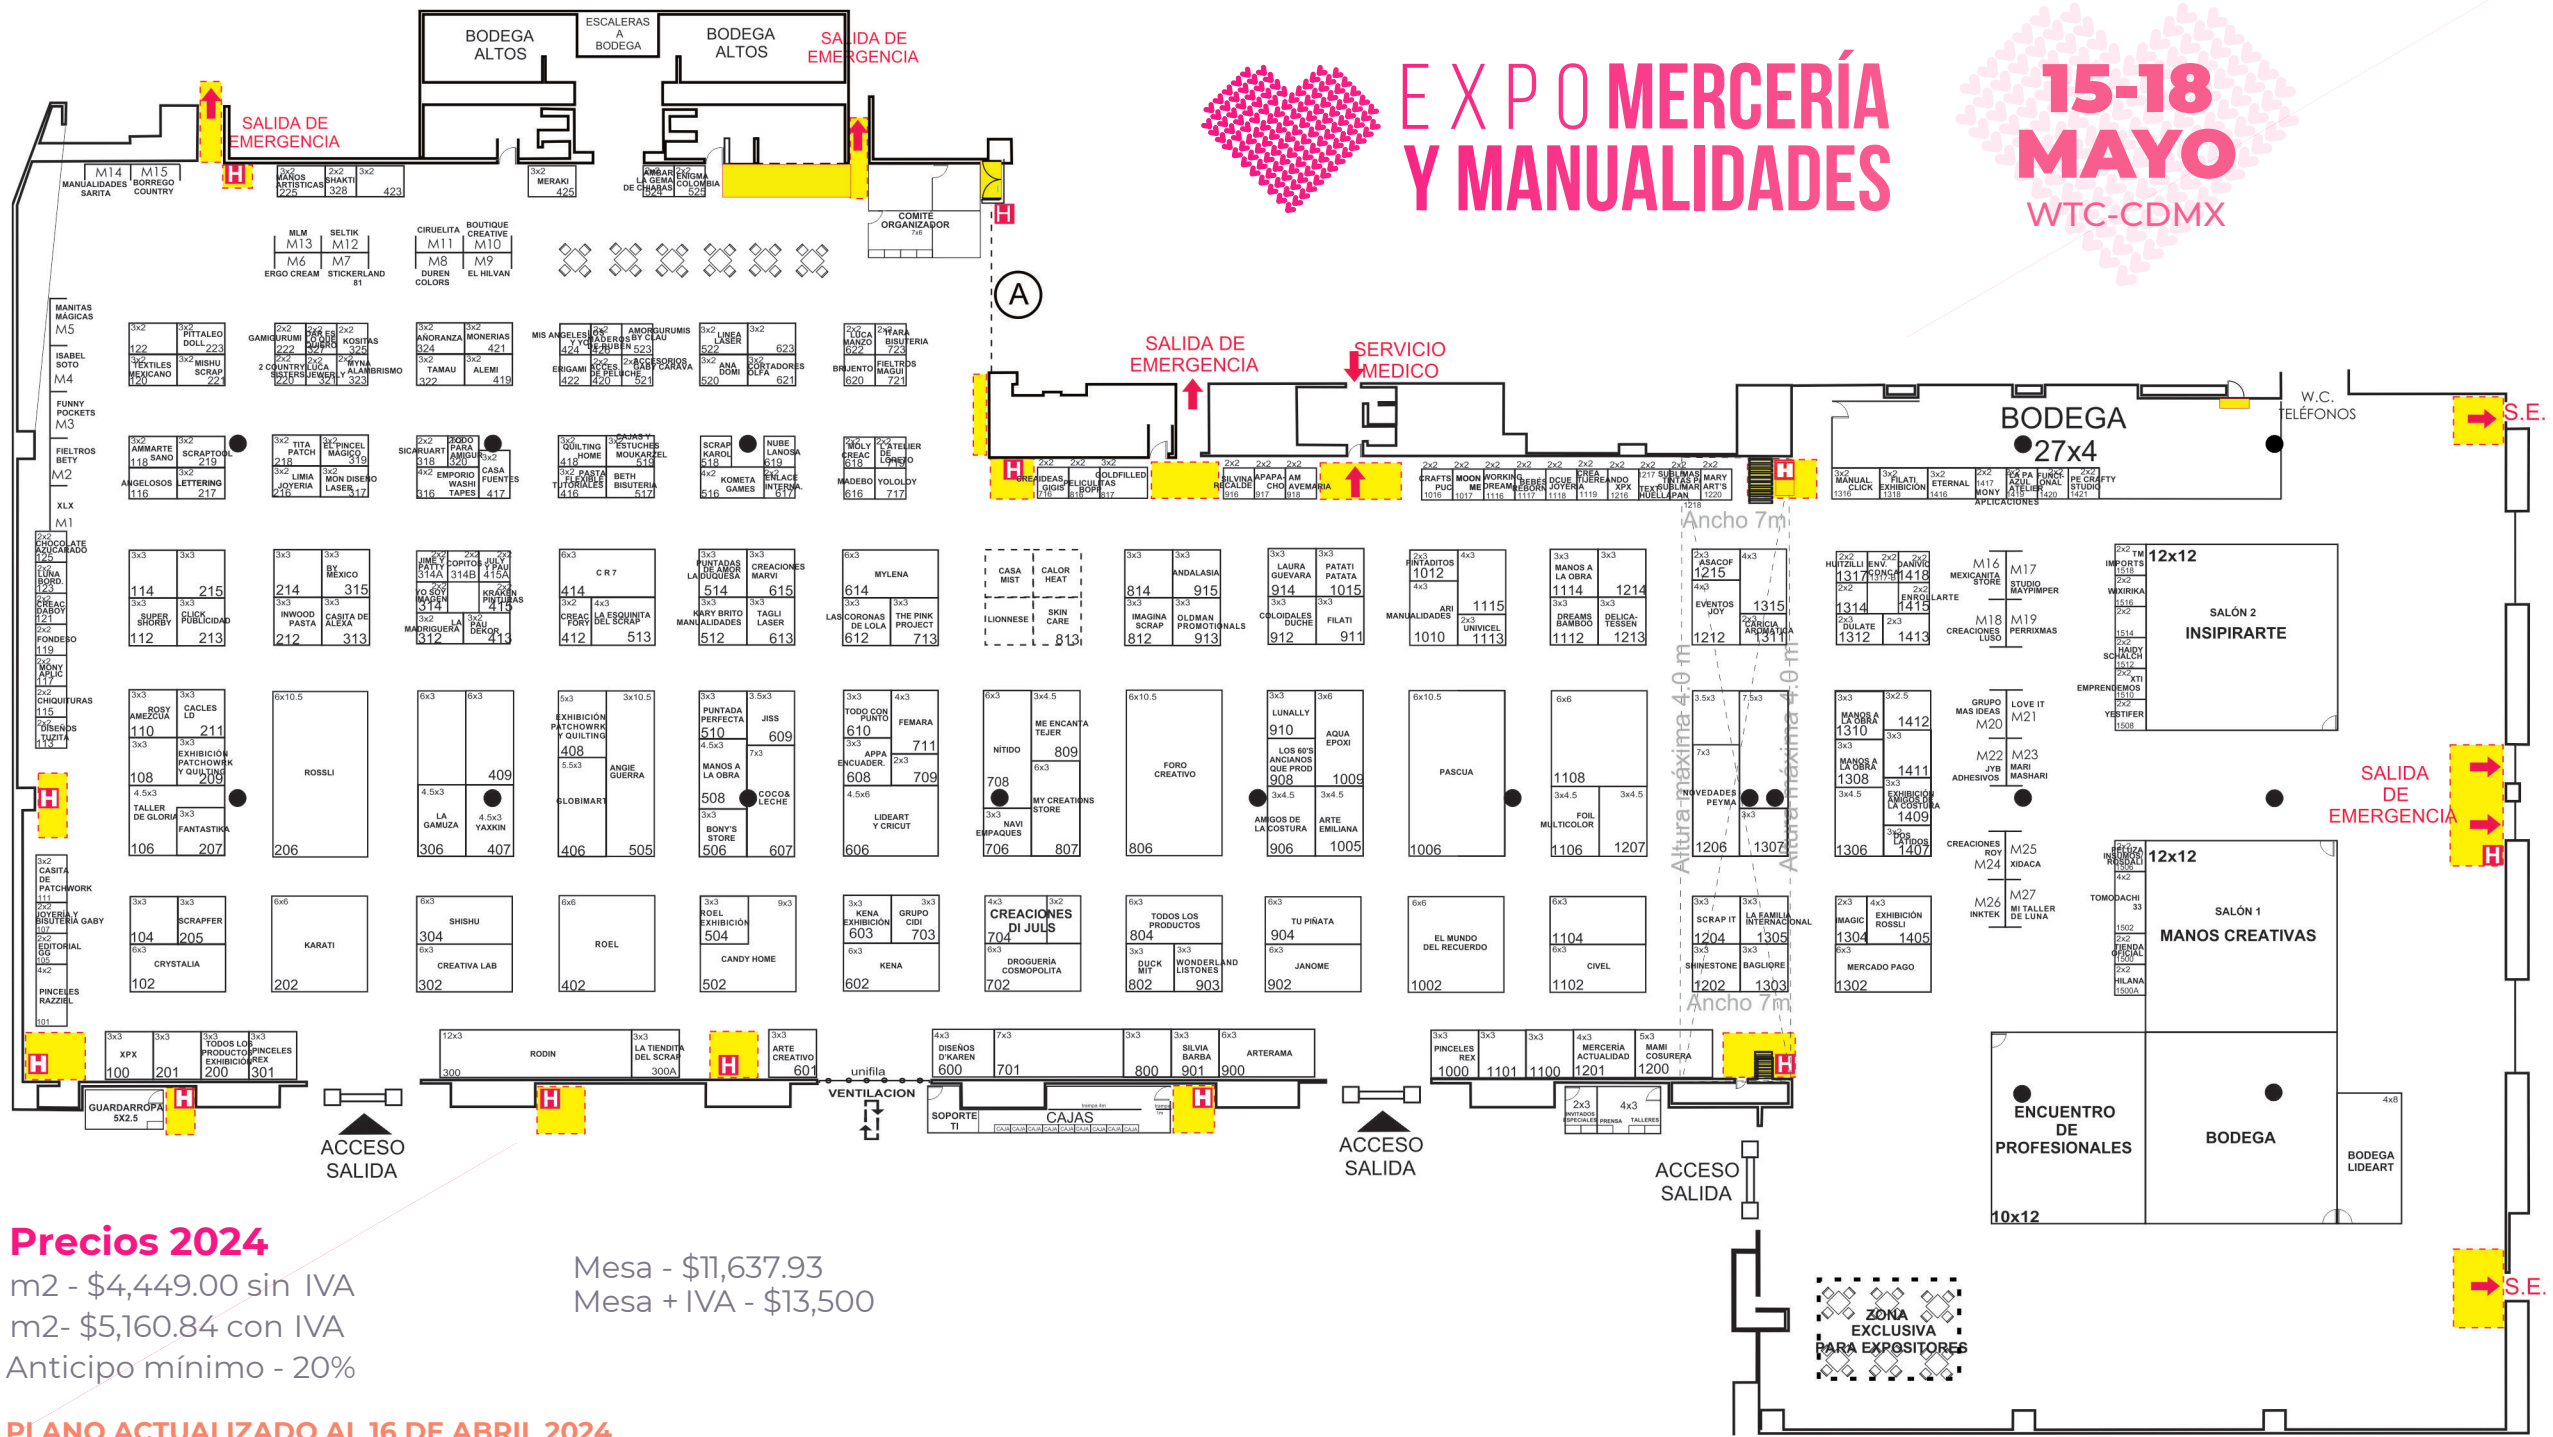

# EXPO MERCERÍA Y MANUALIDADES

**15-18 MAYO**  
WTC-CDMX

**Precios 2024**  
m2 - \$4,449.00 sin IVA  
m2 - \$5,160.84 con IVA  
Anticipo mínimo - 20%

Mesa - \$11,637.93  
Mesa + IVA - \$13,500

**PLANO ACTUALIZADO AL 16 DE ABRIL 2024**