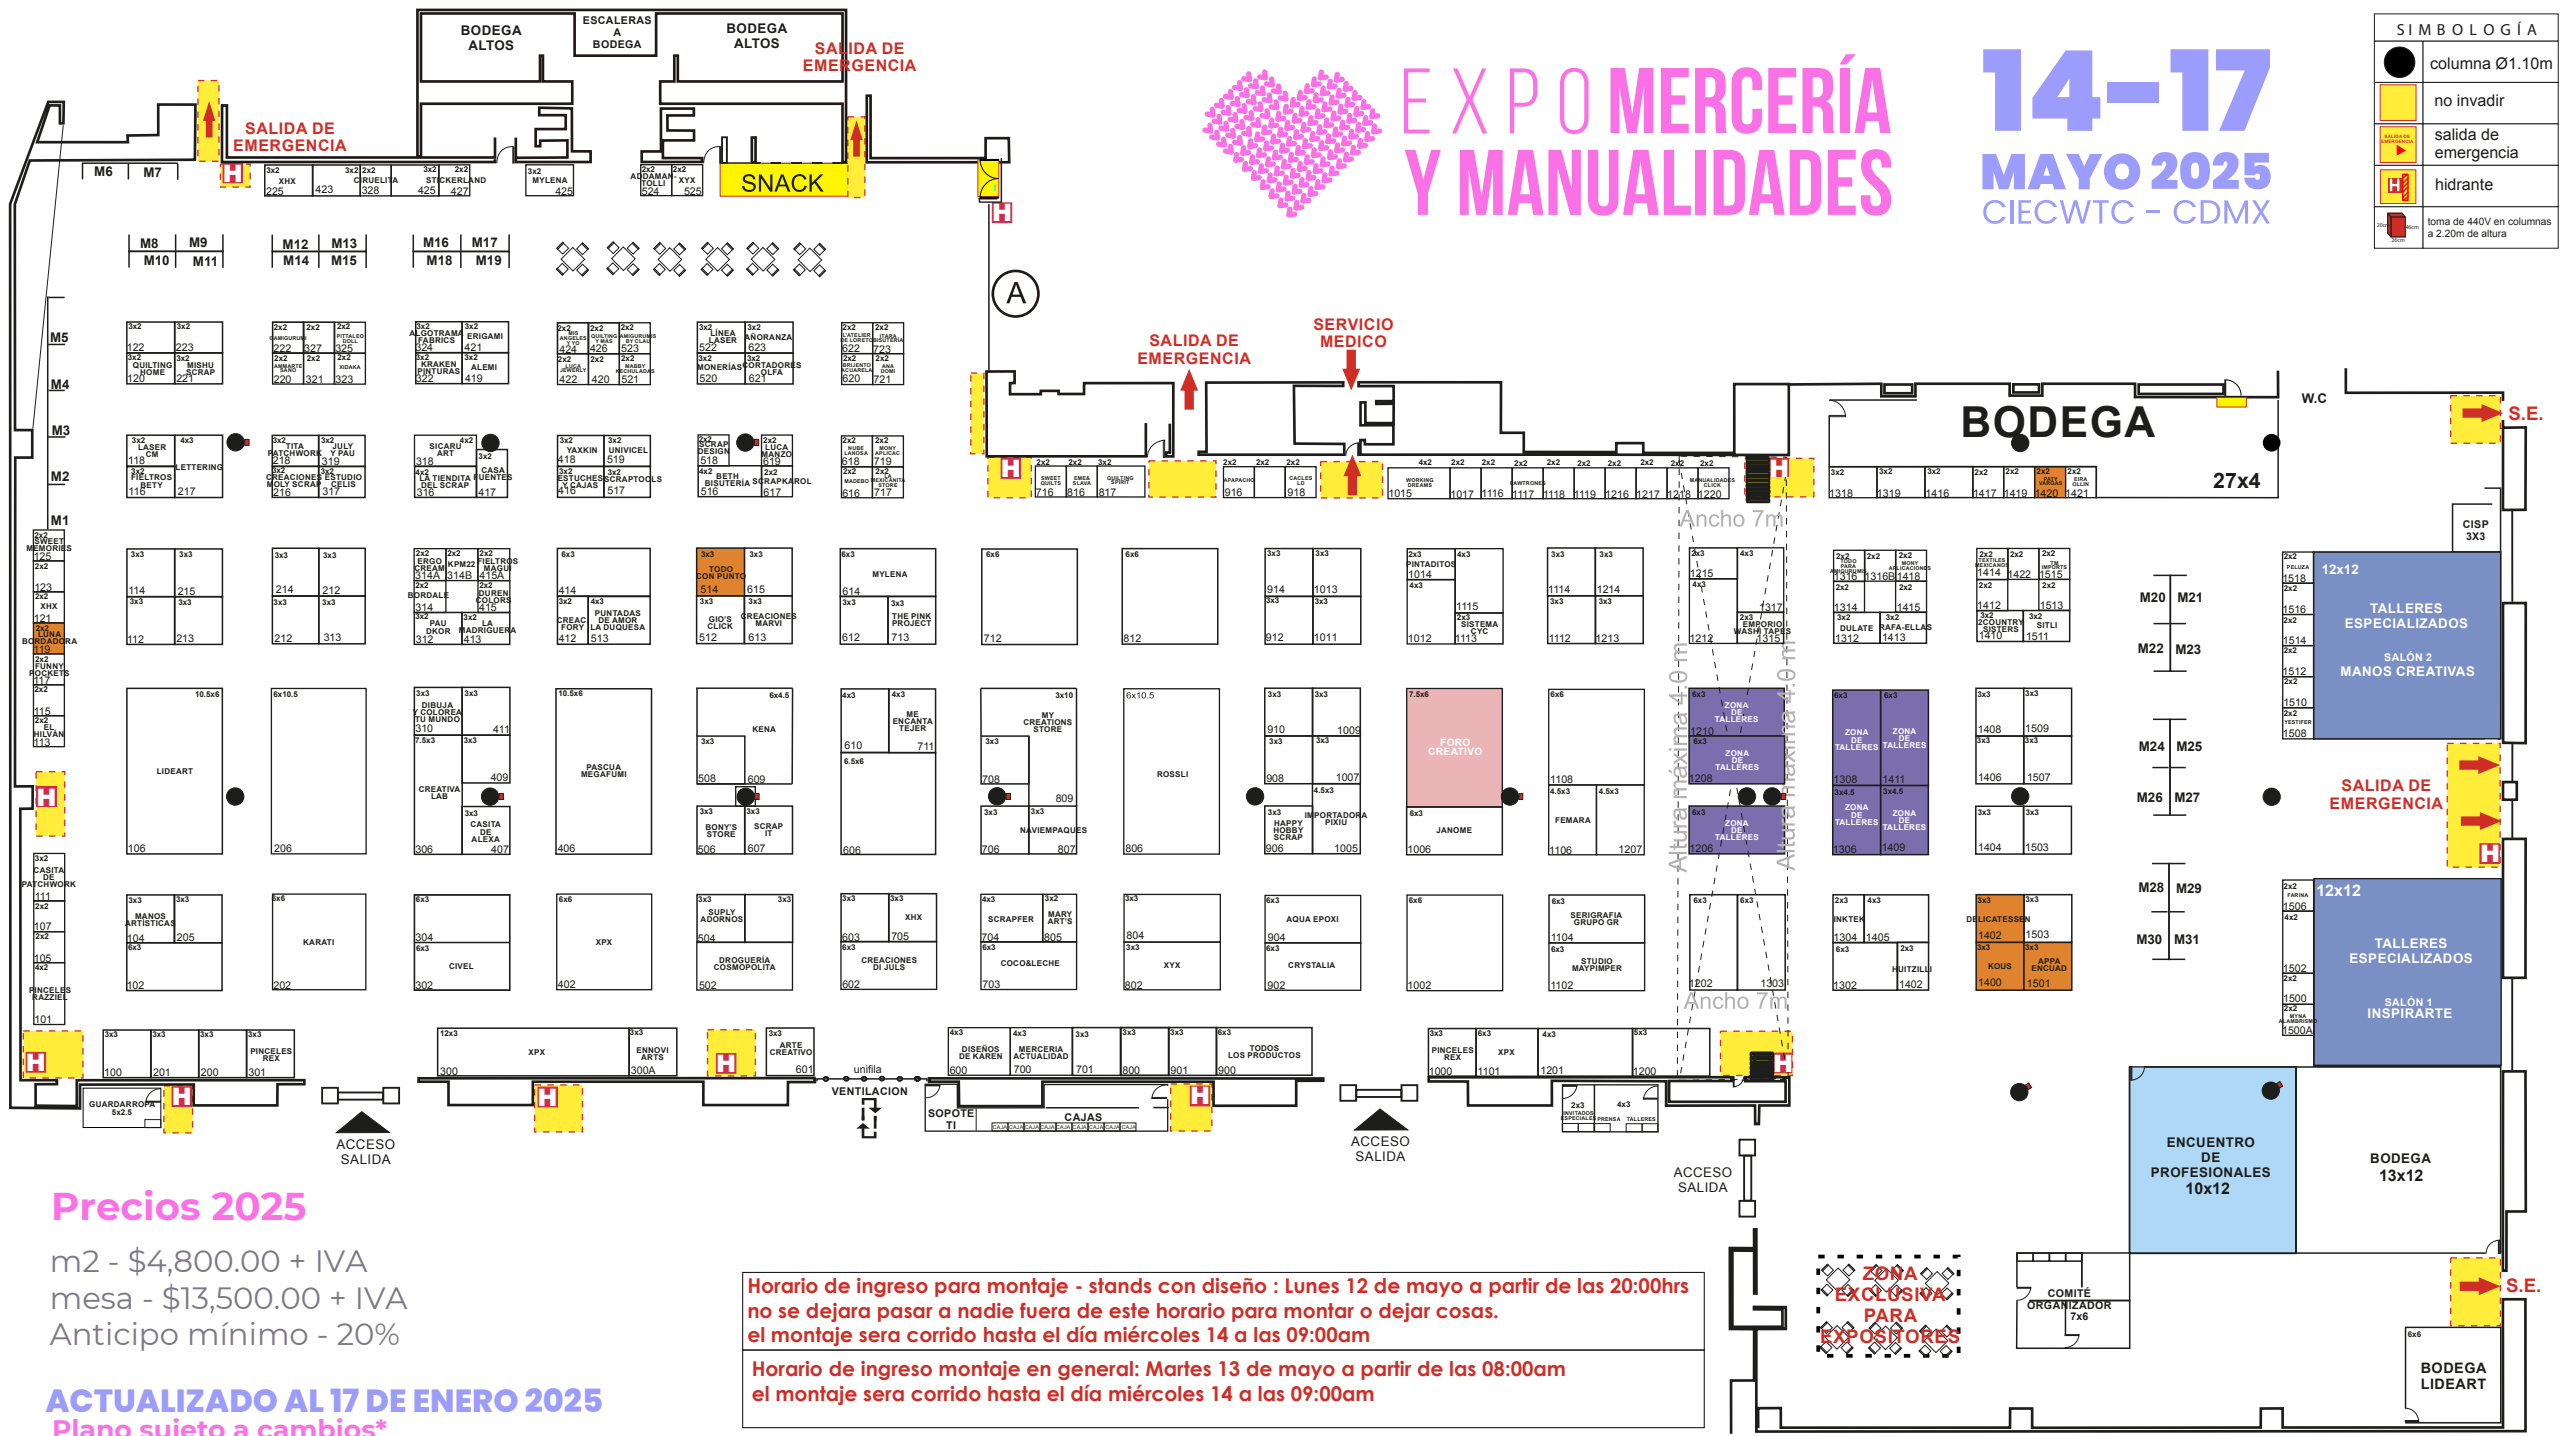

EXPO MERCERÍA Y MANUALIDADES

14-17 MAYO 2025

CIECWTC - CDMX

SIMBOLOGÍA	
	columna Ø1.10m
	no invadir
	salida de emergencia
	hidrante
	toma de 440V en columnas a 2.20m de altura

Precios 2025

m2 - \$4,800.00 + IVA
 mesa - \$13,500.00 + IVA
 Anticipo mínimo - 20%

ACTUALIZADO AL 17 DE ENERO 2025
 Plano sujeto a cambios*

Horario de ingreso para montaje - stands con diseño : Lunes 12 de mayo a partir de las 20:00hrs
 no se dejara pasar a nadie fuera de este horario para montar o dejar cosas.
 el montaje sera corrido hasta el día miércoles 14 a las 09:00am

Horario de ingreso montaje en general: Martes 13 de mayo a partir de las 08:00am
 el montaje sera corrido hasta el día miércoles 14 a las 09:00am

ZONA EXCLUSIVA PARA EXPOSITORES