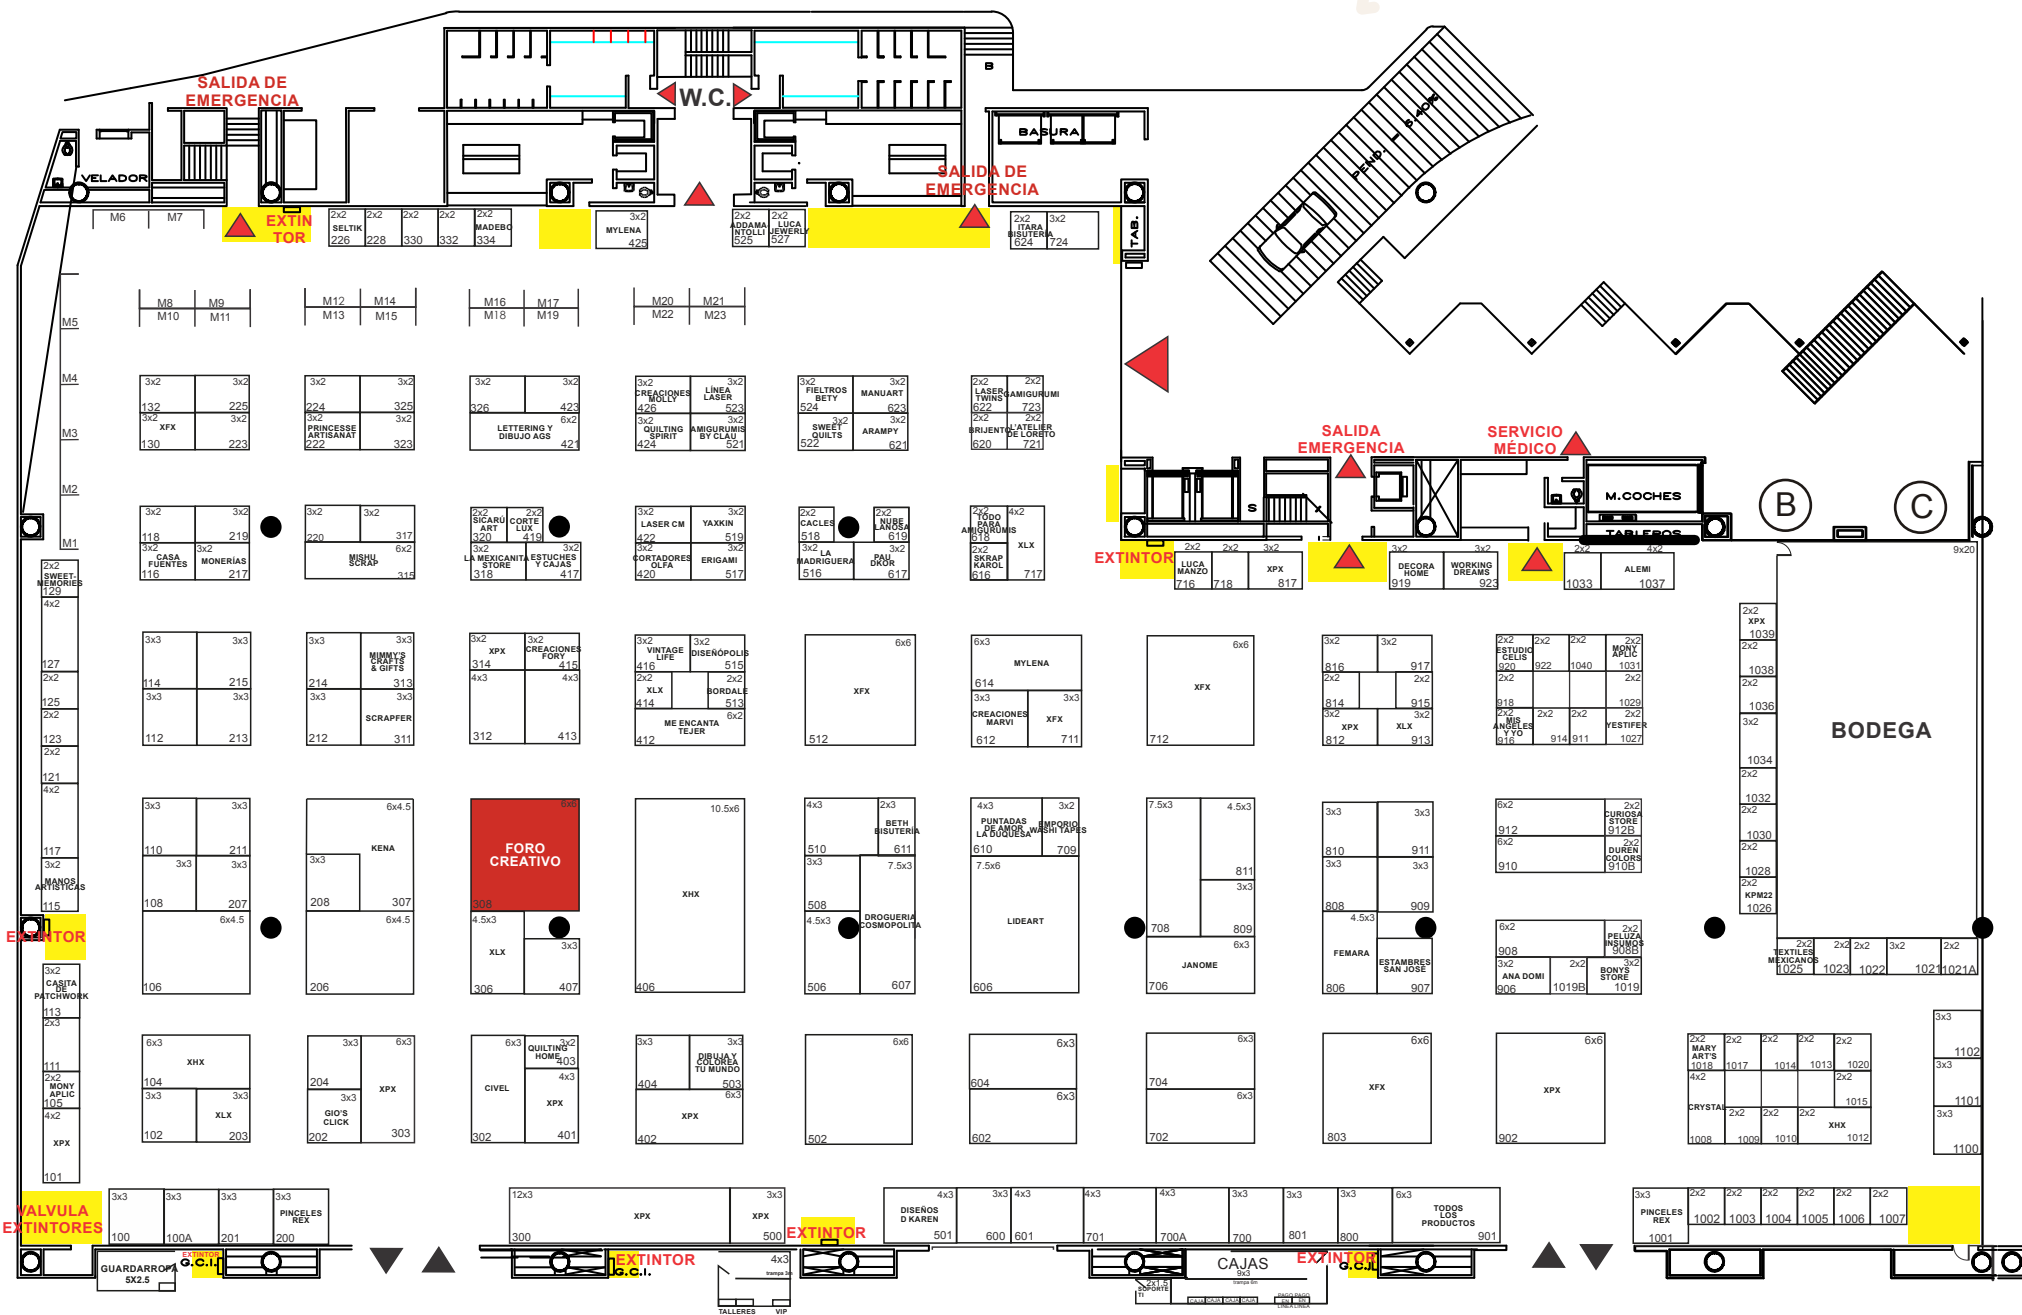

MANUALIDADES Y NAVIDAD

8-11 OCTUBRE 2025
WTC-CDMX

Precios 2024

m2 - \$4,449.00 + IVA
 mesa - \$11,637.93 + IVA
 Anticipo mínimo - 20%
 Hasta 20 de Diciembre 2024

Precios 2025

m2 - \$4,800.00 + IVA
 mesa - \$13,500.00 + IVA
 Anticipo mínimo - 20%

PLANO ACTUALIZADO AL 21 NOVIEMBRE 2024

Plano sujeto a cambios*